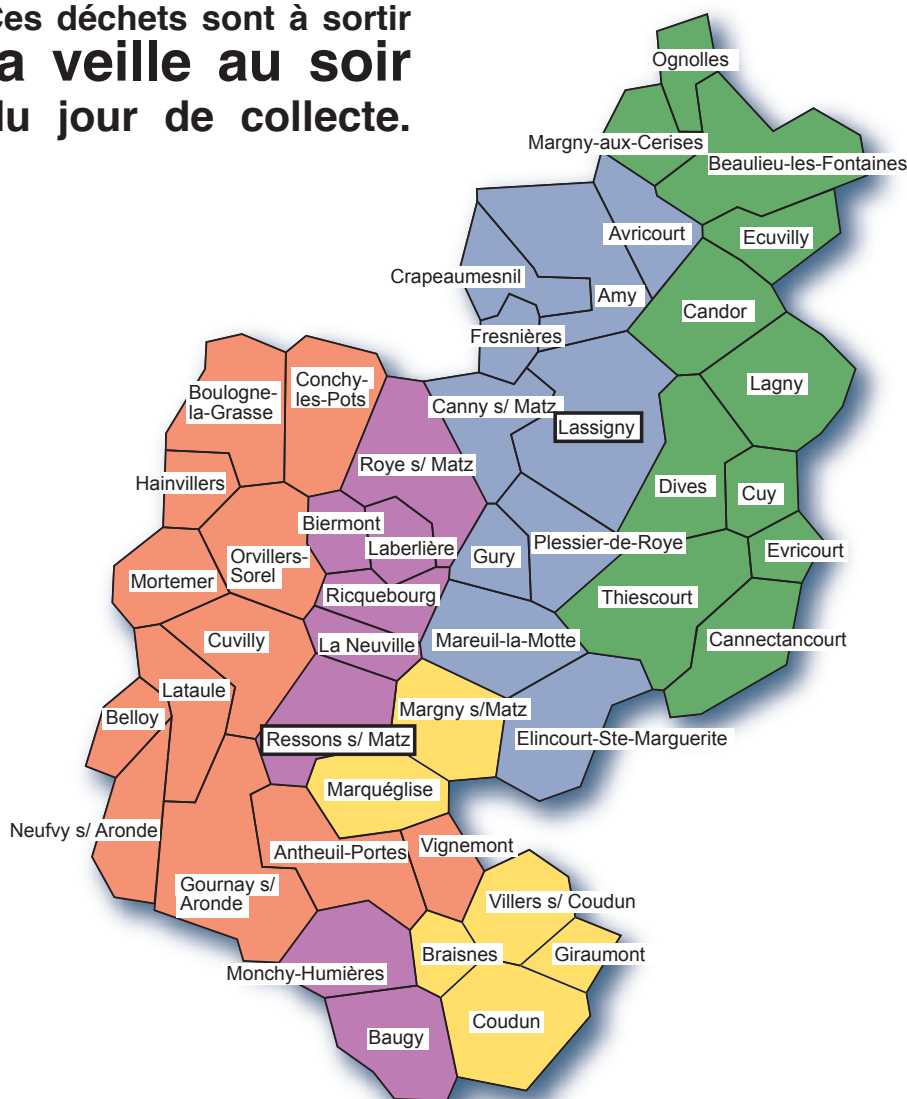

Collecte des encombrants

2009

Novembre 2009

Novembre	
Lundi	02 et 09
Mardi	03
Mercredi	04
Jeudi	05
Vendredi	06

Ces déchets sont à sortir
la veille au soir
du jour de collecte.

LUNDI : Beaulieu-les-Fontaines - Candor - Canechancourt - Cuy - Dives - Ecuville - Evricourt - Lagny - Ognolles - Margny-aux-Cerises - Thiescourt.

MARDI : Amy - Avricourt - Fresnières - Canny-sur-Matz - Crapeaumesnil - Elincourt-Ste-Marguerite - Lassigny - Mareuil-la-Motte - Plessier-de-Roye - Gury.

MERCREDI : Baugy - Biermont - La Neuville-sur-Ressons - Laberlière - Monchy-Humières - Ressons-sur-Matz - Ricquebourg - Roye-sur-Matz.

JEUDI : Antheuil-Portes - Belloy - Boulogne-la-Grasse - Conchy-les-Pots - Cuvilly - Hainvillers - Lataule - Mortemer - Neufvy-sur-Aronde - Gournay-sur-Aronde - Vignemont.

VENDREDI : Braisnes - Coudun - Giraumont - Margny-sur-Matz - Marquéglise - Villers-sur-Coudun.

Carte des zones de ramassage des encombrants par jour de la semaine