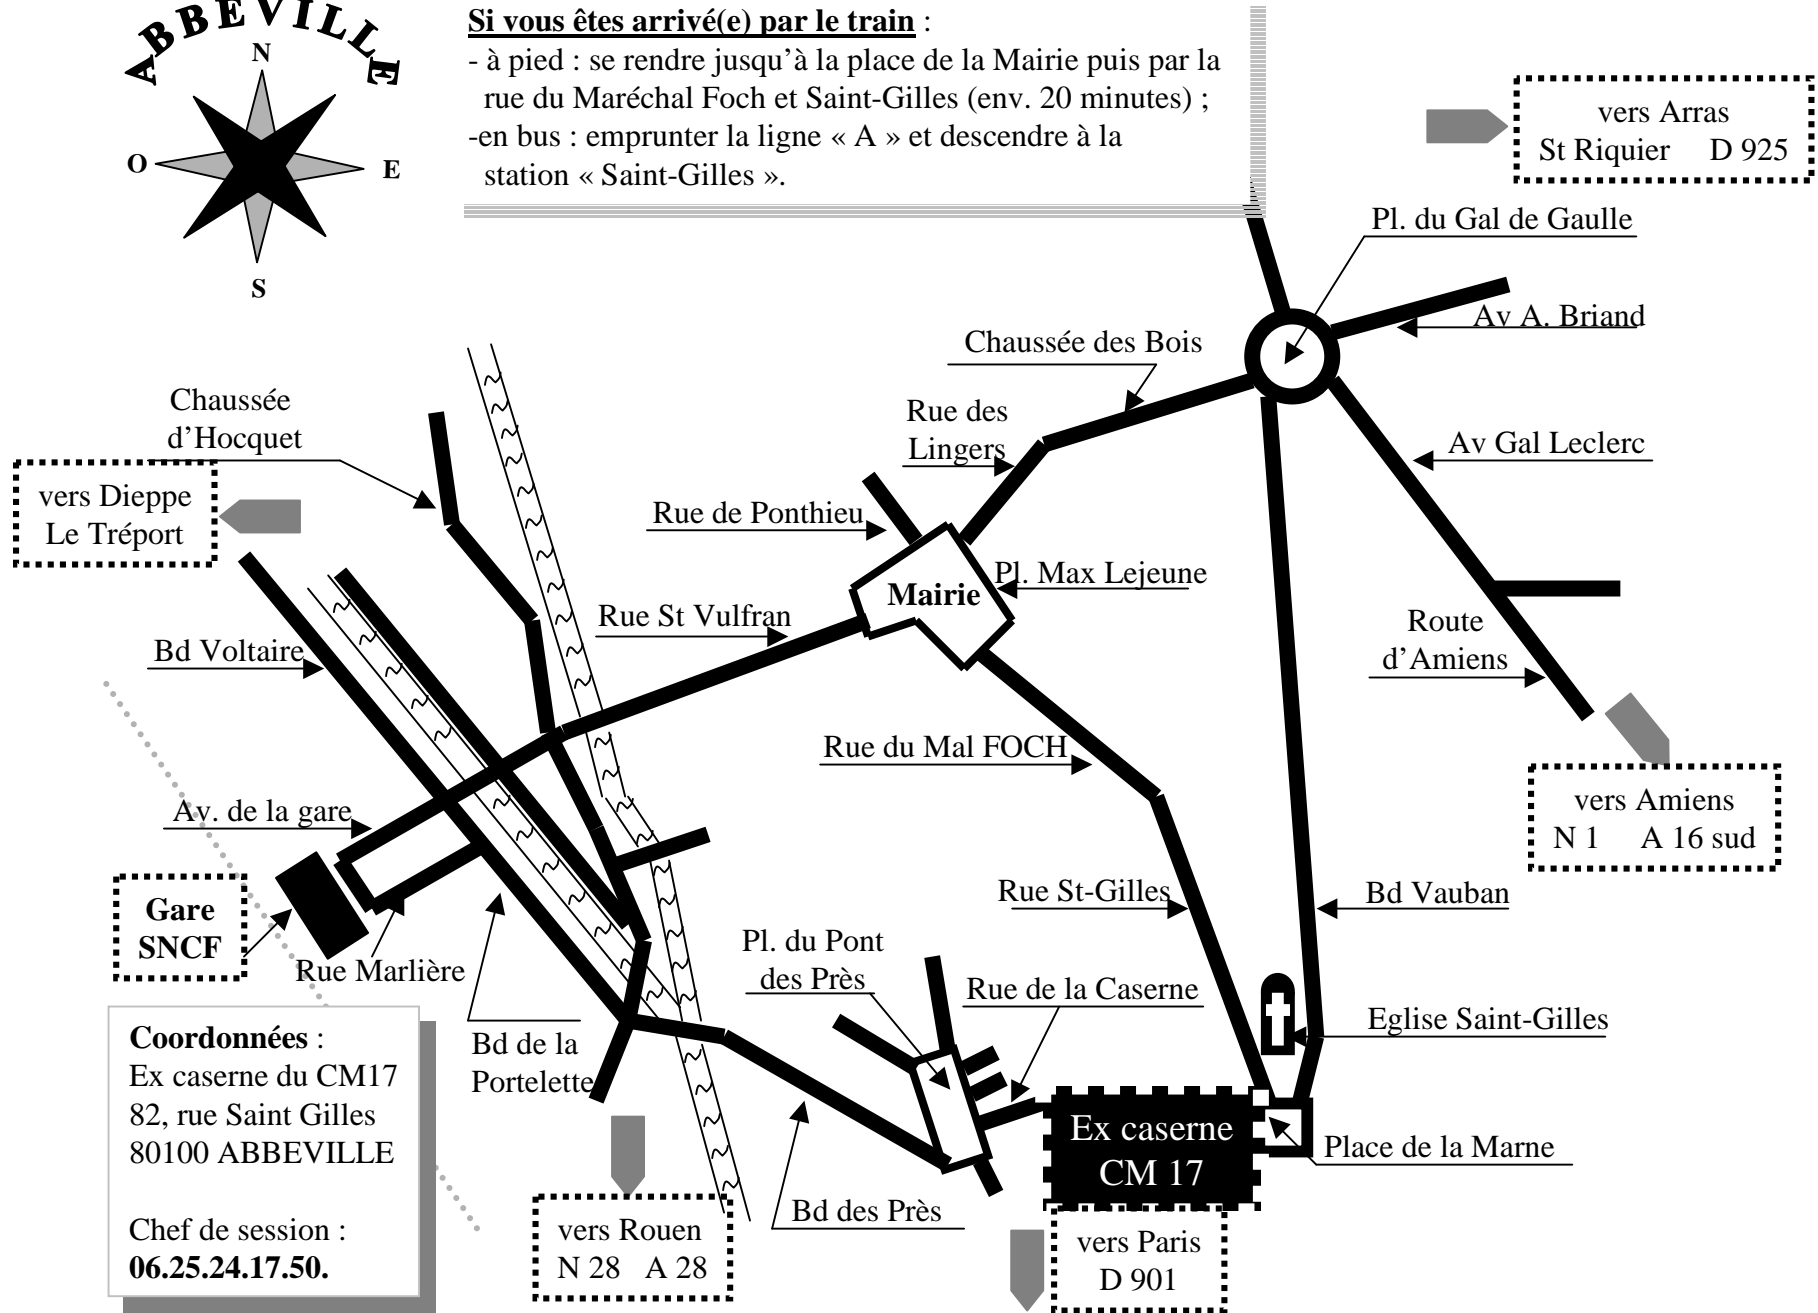

Si vous êtes arrivé(e) par le train :

- à pied : se rendre jusqu'à la place de la Mairie puis par la rue du Maréchal Foch et Saint-Gilles (env. 20 minutes) ;
- en bus : emprunter la ligne « A » et descendre à la station « Saint-Gilles ».